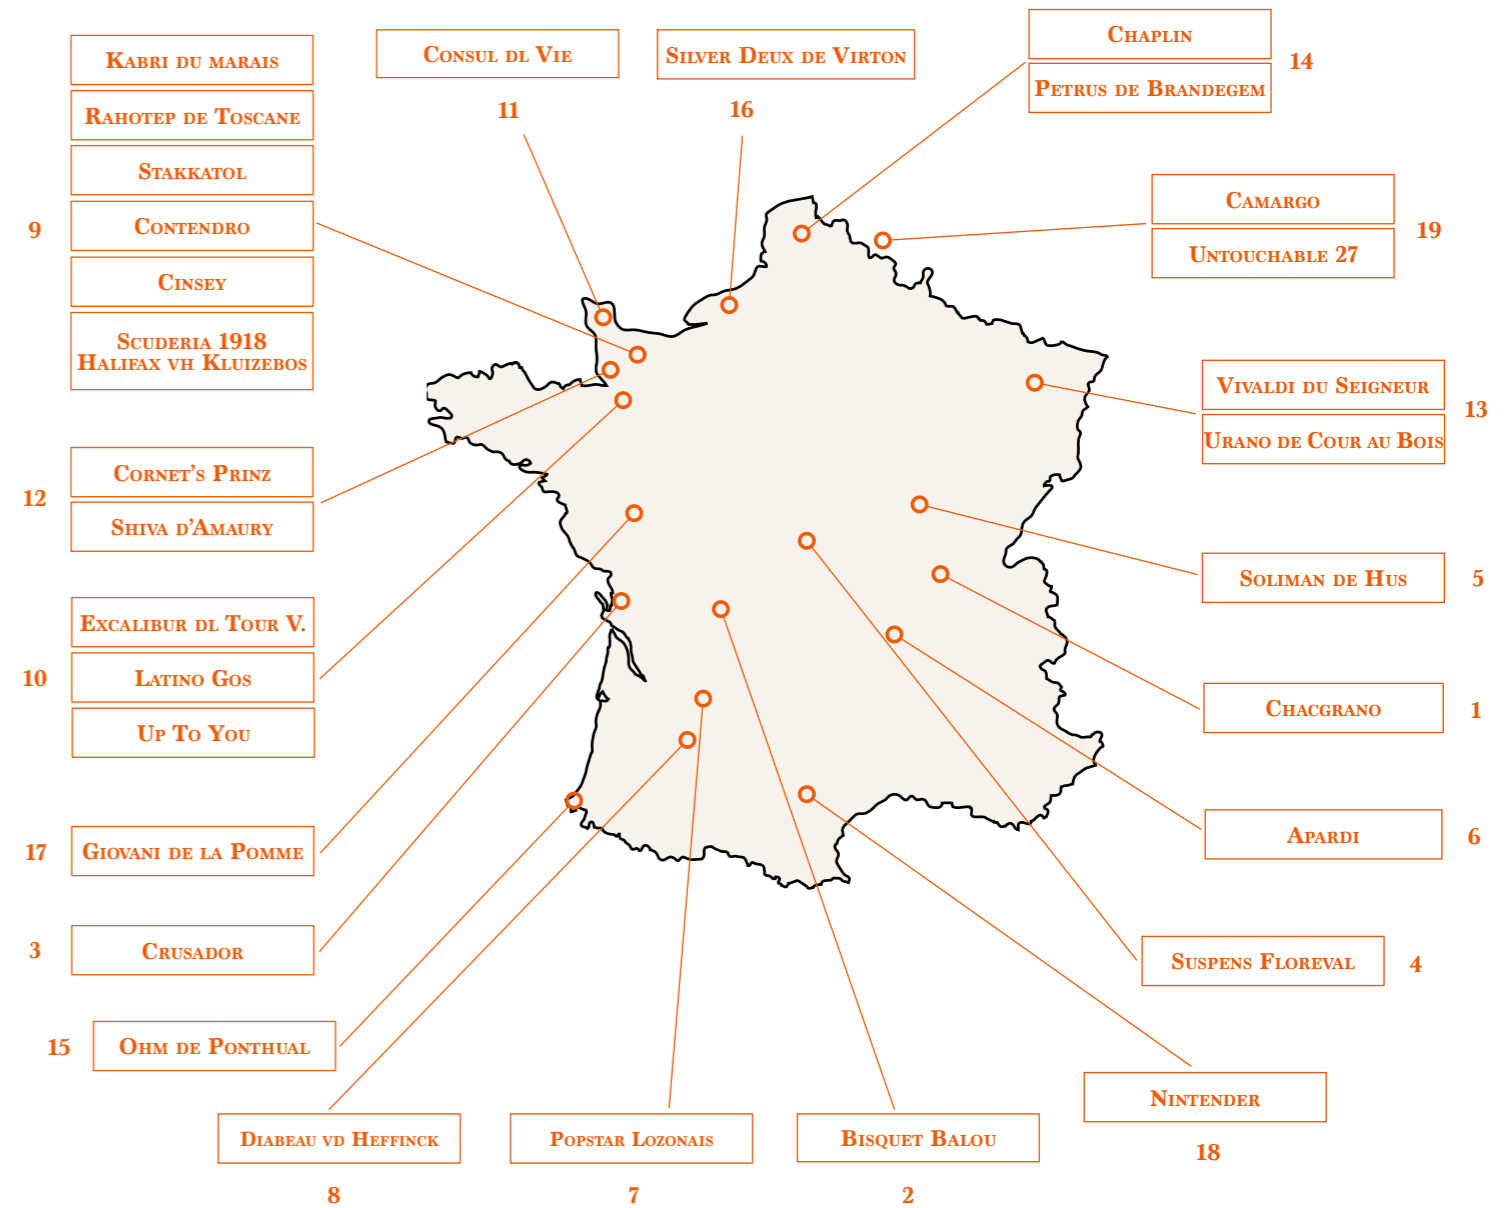

79	CONIN Alexandre	79240 LE BUSSEAU	06 59 14 10 50
	ROBIN Laurence	79270 SANSAIS	06 82 81 62 51
	BAUME Camille	79340 VALSES	06 09 49 50 97
80	ALAJ Elodie	80132 HUCHENNEVILLE	06 48 98 26 79
81	HARAS DE SOUAL	81580 SOUAL	06 89 73 40 29
	VALETTE Bertrand	81640 LE SEGUR	06 14 26 72 22
	HARAS DES PLAINES	82100 LABASTIDE DU TEMPLE	06 65 14 68 28
82	HOUY Jean Marc	82130 L HONOR DE COS	06 18 12 70 72
	LAMMENS Ann	82160 PARISOT	06 01 14 01 18
	VERGNES Emilie	82160 PARISOT	06 22 10 60 35
83	EQUIVETO	83260 LA CRAU	06 20 74 96 42
	SENEQUIER Magali	83400 HYERES	06 64 01 52 82
84	EON DELACOUR Isabelle	84170 MONTEUX	06 88 80 00 32
85	ANIMEA CLINIQUE VET.	85000 LA ROCHE SUR YON	02 51 30 50 49
	GABORIT Sophie	85120 VOUVANT	06 77 10 83 03
	ORE Alexis	85140 CHAUCHE	06 80 73 42 77
	SAUVAGES Camille	85190 AIZENAY	06 30 18 72 40
	MAUROCORDATO Sophie	85230 ST GERVAIS	06 15 84 80 73
	FRUCHET Thierry	85320 SAINTE PEXINE	06 72 12 50 63
	CLINIQUE TOUTE BETE	85400 LUCON	02 51 97 20 49
	BENOIST Mathieu	85670 ST PAUL MONT PENIT	06 50 70 30 97
	DENEPOUX Jean Michel	85700 POUZAUGES	06 61 16 01 69
86	CLINIQUE VET BONNEUIL	86210 BONNEUIL MATOURS	05 49 14 00 24
	LANGLE Dirk	86210 ARCHIGNY	06 16 07 05 73
	GIRAUD Pierre Antoine	86800 SAVIGNY LEVESCAULT	06 63 44 08 86
87	C. R. E. DO	87210 LE DORAT	05 55 68 25 15
	DEKKERS Mathieu	87300 PEYRAT DE BELLAC	06 11 26 21 45
	DURIS Léo	87310 ST AUVENT	06 78 13 38 77
	GAMAND Hélène	87510 SAINT JOUVENT	06 14 39 09 82
88	SIMONIN Dominique	88140 SURIAUVILLE	06 61 11 55 08
	CROISIER Benjamin	88170 GEMMELAINCOURT	06 75 05 96 39
	BONVALOT Sandra	88390 UXEGNEY	06 12 93 36 85
89	HARAS DE CHARMOY	89400 CHARMOY	06 19 90 46 00
90	SEBEN	90400 BOTANS	06 21 72 11 93
91	BRESSON Claire	91480 VARENNES JARCY	06 89 56 84 04
BE	KEROS	BE PASSENDALE	003251778810

1 - HARAS NUMENOR
06 25 20 47 05
01400 CONDEISSIAT

6 - HARAS D'AUBIGNY
06 37 88 84 36
42600 CHALAIN-LE-COMTAL

11 - HARAS DE TAMERVILLE
06 75 39 90 53
50500 CARENTAN LES MARAIS

16 - HARAS DLH
06 13 65 17 65
76860 LONGUEIL

2 - HARAS DE LA GARDE
05 45 92 32 87
16230 CHASSENEUIL/BONNIEURE

7 - HARAS DE VILLERAL
06 84 77 56 02
47210 VILLEREAUX

12 - HARAS DE COQUERIE
06 81 21 62 53
50870 SUBLIGNY

17 - HARAS DU GERY
06 68 49 76 07
79950 NUIEL LES AUBIERS

3 - HARAS DE ROCHEFORT
06 89 31 61 58
17300 ROCHEFORT

8 - HARAS DE NERAC
06 72 12 27 71
47600 NERAC

13 - HARAS DE ROSIERES
06 01 13 52 91
54110 ROSIERES AUX SALINES

18 - HARAS DE SOUAL
06 89 73 40 29
81580 SOUAL

4 - HARAS DU VAL D'ARNON
06 24 02 95 63
18160 LA CELLE CONDÉ

9 - HARAS DE ST LO
07 85 01 32 59
50000 SAINT LÔ

14 - HARAS DE LA BOULOYE
06 62 99 57 35
62240 WIRWIGNES

19 - KEROS
0032 51 77 88 10
B - 8980 PASSENDALE

5 - HARAS DE MEURSANGES
06 29 62 21 17
21200 MEURSANGES

10 - HARAS DU ROUET
06 08 30 04 75
50240 ST AUBIN DE TERREGATTE

15 - HARAS HAROZTEGUIA
06 16 67 23 26
64210 AHETZE