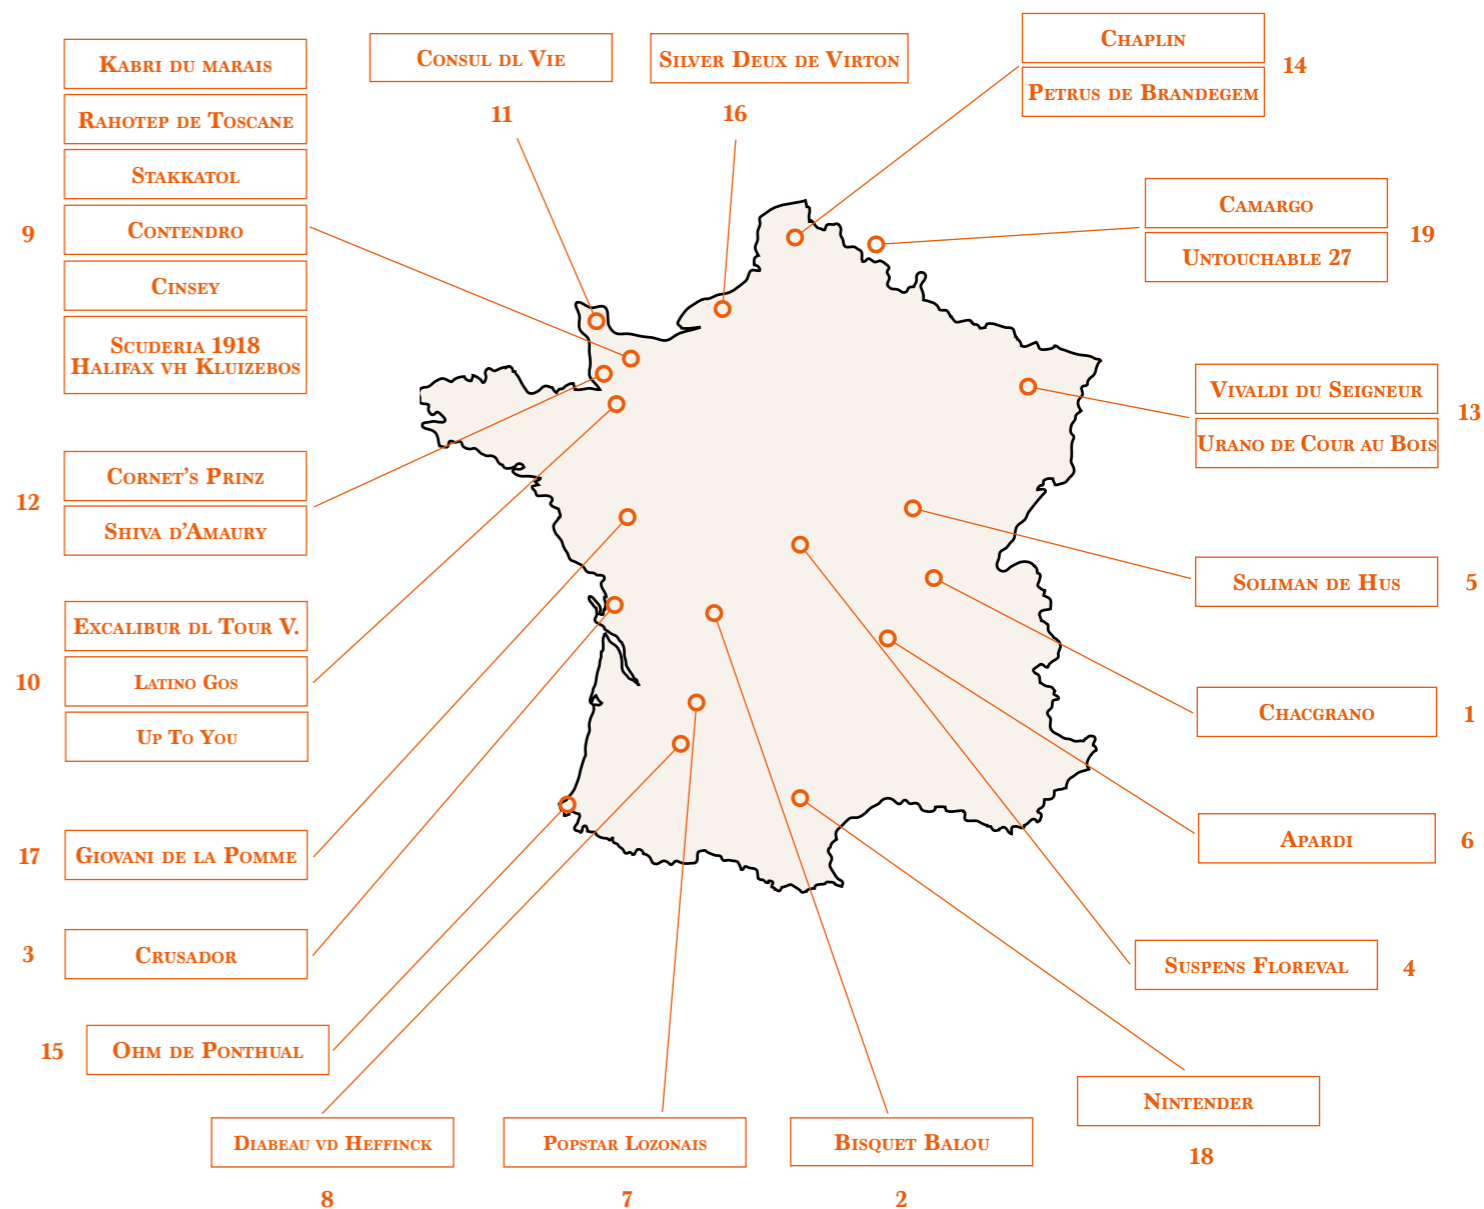

Au moment où ses produits s'illustrent sur le devant de la scène et après une saison en Belgique, **BISQUET BALOU** revient en France au Haras de la Garde. **UNTOUCHABLE 27** reste quant à lui chez notre partenaire Keros en Belgique, aux côtés de **CAMARGO**. Ils seront disponibles en semence réfrigérée et congelée partout en France.

CINSEY rejoint son père **CONTENDRO** au Haras de St Lo aux côtés de **RAHOTEP DE TOSCANE**, **STAKKATOL**, **SUDERIA 1918 HALIFAX** et de notre jeune recrue **KABRI DU MARAIS**.

CORNET'S PRINZ remplace **SUSPENS FLOREVAL** au Haras de Coquerie avec **SHIVA D'AMAURY**.

UP TO YOU reste au Haras du Rouet où il est rejoint par **EXCALIBUR DELA TOUR VIDAL** et **LATINO GOS**.

CRUSADOR, **DIABEAU**, **POPSTAR LOZONAI** ET **NNTENDER** sont respectivement stationnés aux Haras de Rochefort, de Nerac, de Villereal et de Soual.

Pas de changement pour **GIOVANI DE LA POMME** qui reste au Haras du Géry, **APARDI** au Haras d'Aubigny, **SILVER DEUX DE VIRTON** au Haras DLH.

CHACGRANO rejoint le Haras Numenor, **SOLIMAN DE HUS** le Haras de Meursanges.

CONSUL DE LA VIE reste dans la Manche mais c'est au Haras de Tamerville qu'il sera disponible cette année.

La star de notre recrutement 2024 **CHAPLIN** sera au Haras de la Bouloye aux côtés de **PETRUS DE BRANDEGEM**.

Notre nouvelle recrue **VIVALDI DU SEIGNEUR** rejoint quant à lui le Haras de Rosières où il sera accompagné de **URANO DE COUR AU BOIS**.