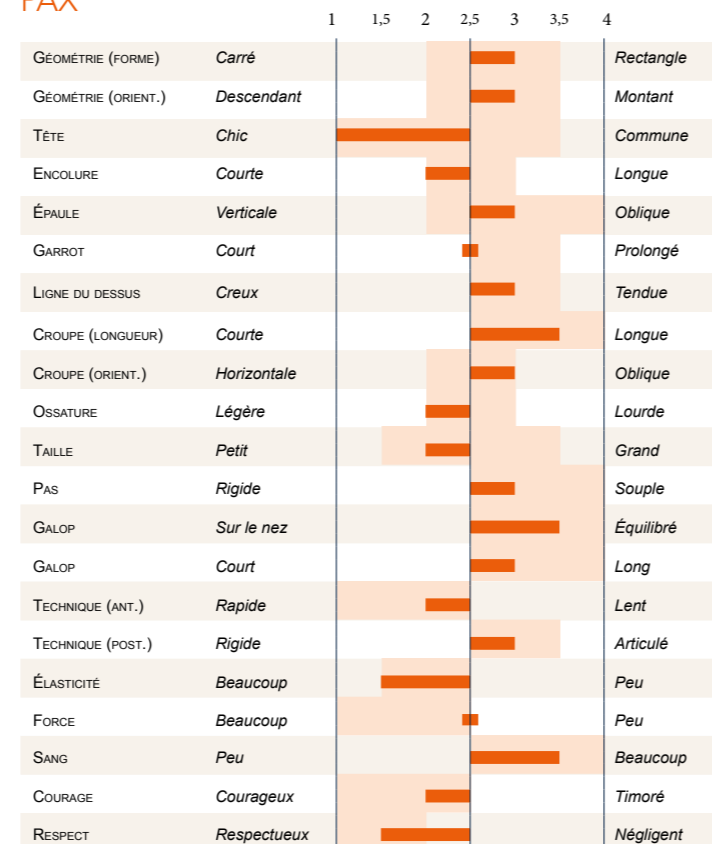

Z BAI 1,66M 2004

Approuvé dans les stud books SF / Z

Disponible en IAF, IAR et IAC jusqu'à 16p

68 juments servies en 2023
82% de juments pleines à 90 jours

PRODUCTION

Le chef de file de ses produits est Hello Vincent, ex Coquin de Coquerie, très bon gagnant en CSI 5* avec Scott Brash, vainqueur des GP 1,60m aux CSI5-W* de Lyon, 2e du GP au CSIO5* de Saint-Gall, 4e du GP CSI5* de Knokke, 5e du GP CSI5* de Samorin et 6e du GP CSI5* de Calgary en 2021 !

En 2023 on a particulièrement remarqué Déesse de Coquerie passée sous la selle de Marlon Zanotelli, 2e du GP 4* d'Opplabbeek et 3* de celui de la Corona, membre de l'équipe de Brésil aux CSIO de Rome et la Baule, sa fille Canelle du Chanu est gagnante en CCI3* avec Maud Salicio, Amos de St Siméon ISO 146 gagnant en CSI4 et 5* à Abu Dhabi et Sharjah avec O. Al. Zabibi, Espoir de Chenée gagnant en CSIO 3* avec Luis Mateos Bernarldez, Bandito NZPH classé au GP Coupe du Monde en Nouvelle Zélande avec Ryle Sheenam, Byzance de Menge, Calista de Coquerie, Coquerie.Com... Tous gagnants en CSI 1 à 3* en 2023 et aussi en France : Eden Mouche, Emily Jolie, Fasila, Henri IV de Twin, Holly du Thot...

Toutes les informations disponibles sur www.gfeweb.com

PAX

A l'issue d'une longue et belle carrière sportive, il se consacre uniquement à l'élevage depuis 2023. Sa production continue de briller à haut niveau avec Déesse de Coquerie, Coquerie.Com et une douzaine d'autres. Le fait qu'il signe fortement sa production le rend facile à croiser.

CONDITIONS DE MONTE

IAF au Haras de Tamerville (50)

GRUPE FRANCE ELEVAGE

14 Place du Dr Paul German - 14700 FALAISE

TEL. : 02 31 40 19 88 - contact@gfeweb.com

CONSEILS DE CROISEMENT

Il est homozygote sur la robe baie et il transmet presque systématiquement sa silhouette élégante et bien orientée. Ses poulains sont dans le sang, respectueux, équilibrés et en général assez souples. Privilégier les juments assez charpentées et d'un bon gabarit.

PRIX DE SAILLIE

FT + 900 € HT PV