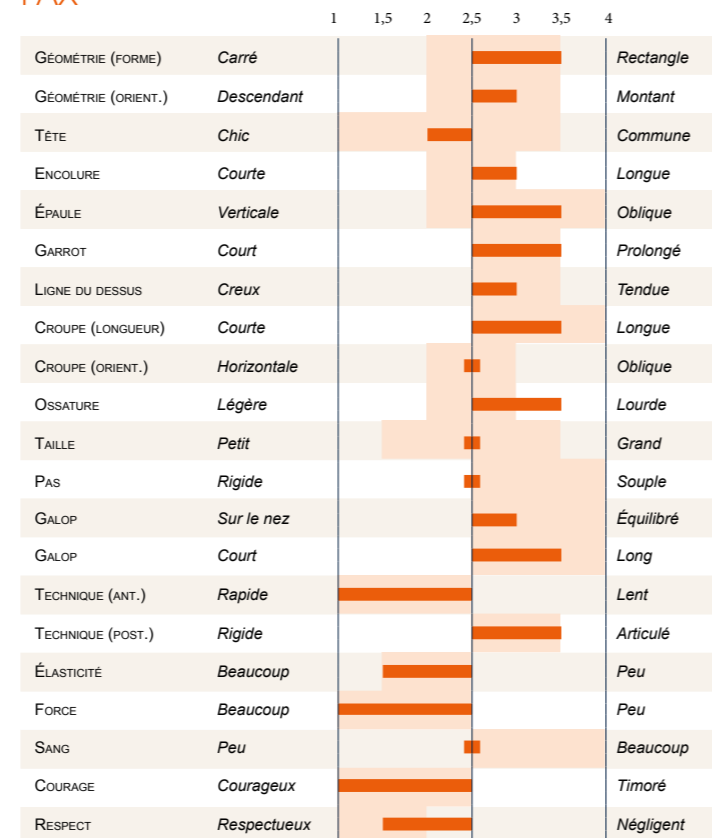

TECHNIQUE, FORCE, MENTAL

PEDIGREE

Son père Verdi, s'illustre très jeune en devenant champion de Hollande à 5 ans, 6 ans et 7 ans, 7e des championnats du monde de Lanaken à 5 et 6 ans sous la selle de Maikel van der Vleuten puis très grand performer au plus haut niveau notamment médaillé d'argent par équipe aux J.O. de Londres en 2012, médaillé d'or par équipe aux JEM 2014, médaillé d'or par équipe aux championnats d'Europe en 2015, classé 7e performer mondial en 2015, 10e en 2014.

Classé 19e meilleur père de gagnants en CSI WBFSH en 2023, père des performers : Out of the Blue SCF, 2e du GP 1,60m au CSIO5* de Vancouver-Langlay en 2023 avec S. Sweetnam, Verdini d'Houtveld Z, GP CSI 1,60m avec L. Balcomb, Varoune ex Oak Grove's Vogelfrei, 44e performer mondial 2021 avec J. Verlooy, médaillé de bronze aux championnats d'Europe 2021, vainqueur du GP CSI4* de Salzburg, 2e de la Coupe des nations au CSIO5* de Sopot...

Sa 1ère mère Jaltha B, Elite Preferent Prestatie, classée en CSO 1,35m et dressage, a notamment produit : Ernie CSI 1,40m avec D. Becky, Winnovet W, CSO 1,35m...

Sa 2ème mère Caltha B, labellisée Prestatie Ster, est la mère de : Personality Zeldenrust, GP CSI 1,50m, champion d'Europe Jeunes Cavaliers et médaillé de bronze par équipe en 2007 avec W. Heydens, Twilight-Zeldenrust, GP CSI 1,45m avec P. Van der Schans, La Nicolien Zeldenrust, mère de 4 gagnants en CSI : AD Picolien Zeldenrust, classée en GP CSI 1,60m avec D. de Miranda, mère d'Indigo, CSI 1,40m, Adoctro Zeldenrust, CSI 1,45m sous selle autrichienne, Intendro Zeldenrust Z, CSI 1,45m avec A. Reed...

KWPN BAI 1,66M 2007

Approuvé dans les stud books SF / KWPN

Disponible en IAF, IAR et IAC jusqu'à 16p

Entre au Haras en 2024

PERFORMANCES